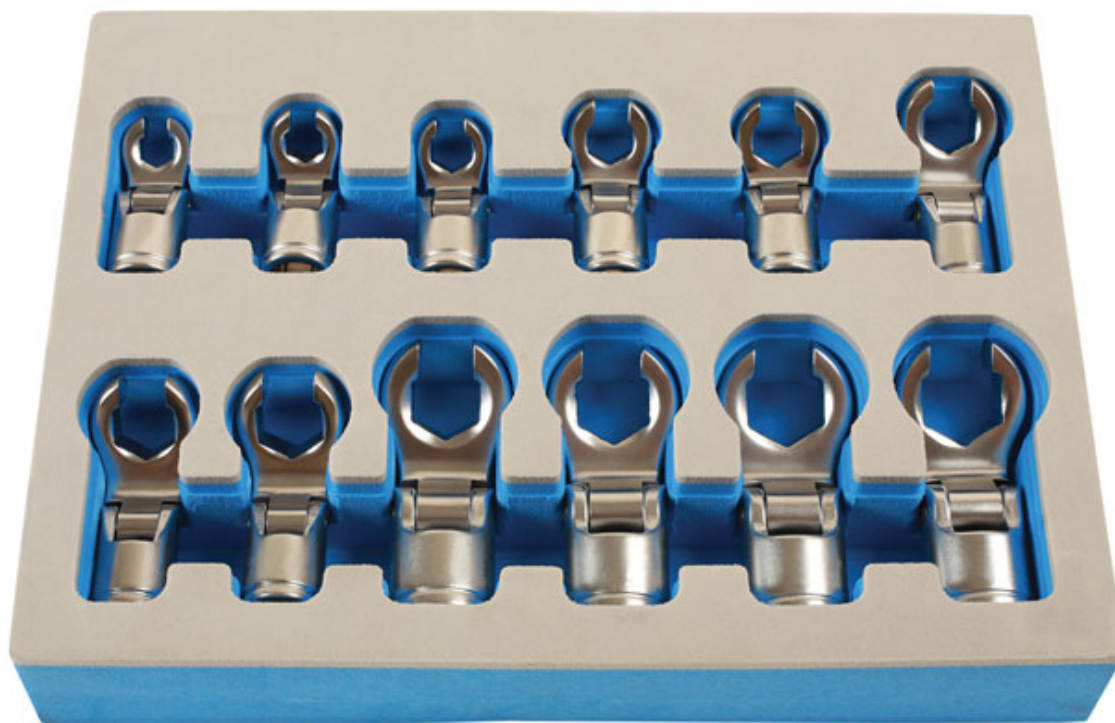

Jeu de clés « Crowfoot » flexibles à entraînement de 3/8"

Jeu de clés « Crowfoot » flexibles à entraînement de 3/8" 9 pièces

Additional Information

- Tailles 8/9/10/11/12/13/14/15/16/17/18/19 mm
- Entraînement de 3/8"
- Profil 6 pans
- En chrome-vanadium avec fini satiné
- Articulation 90° pour l'accès